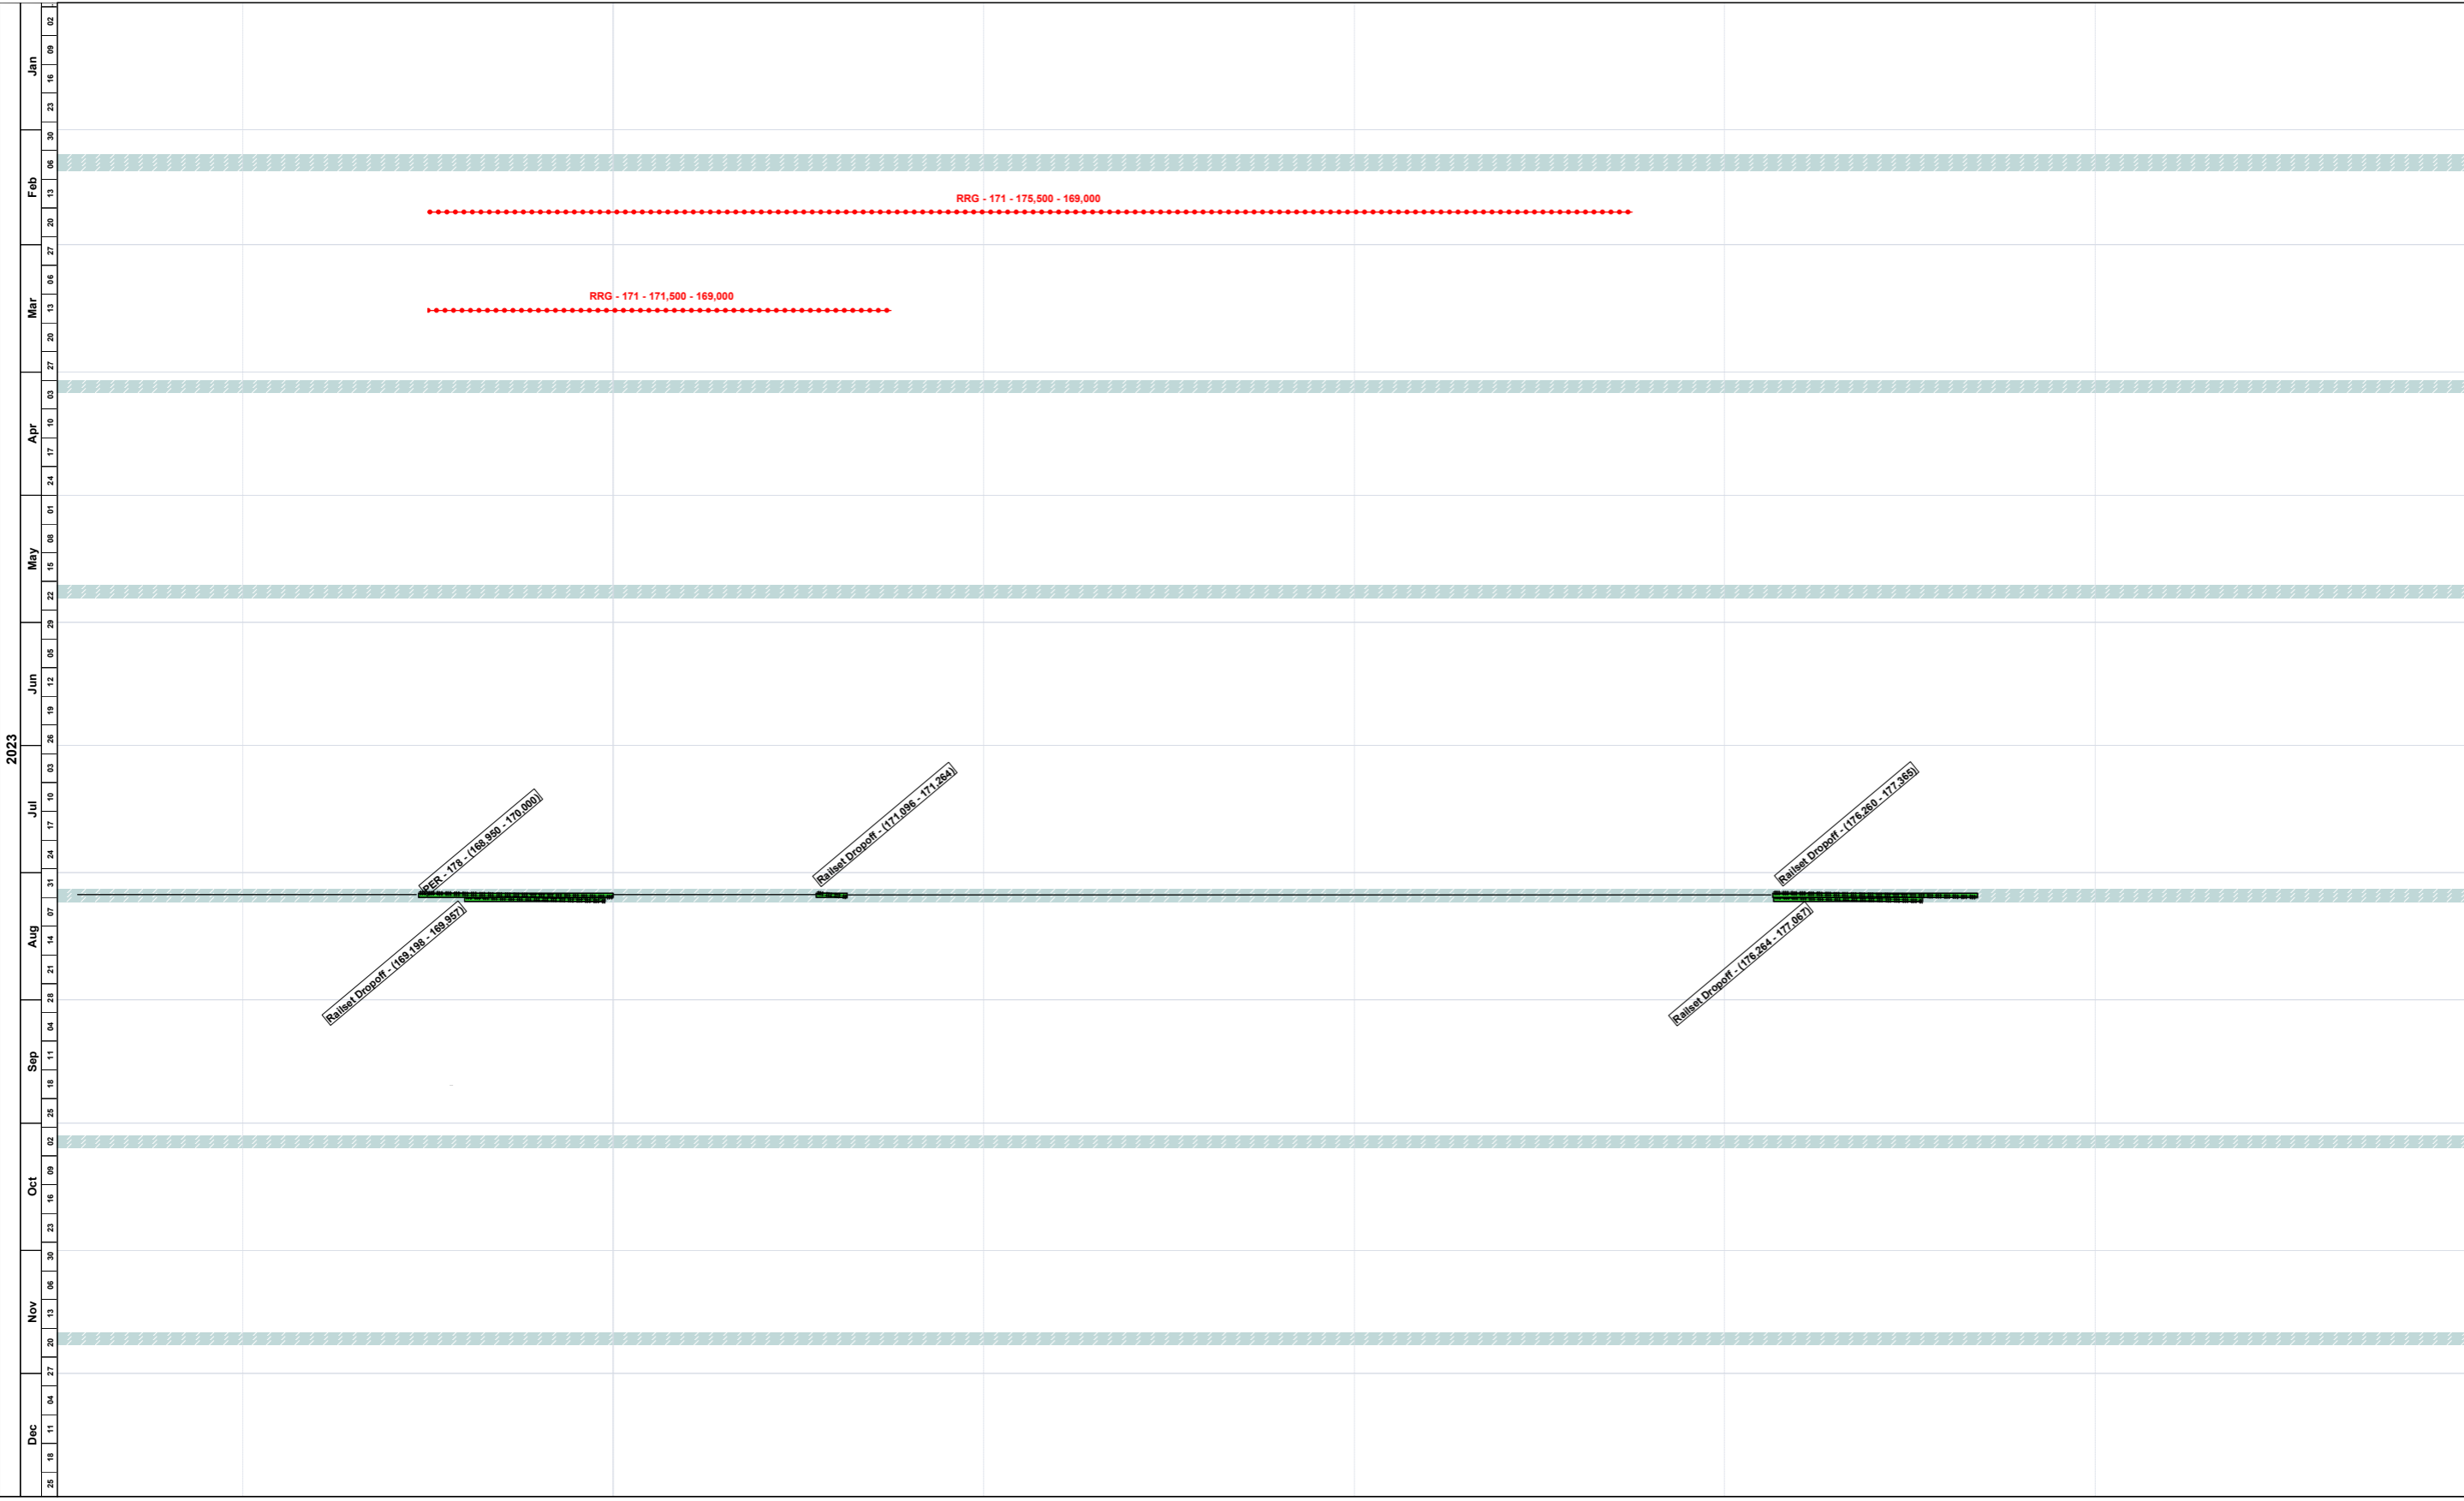

05-V10.3 CAL23AWP - Warabrook to Kooragang Is - Major CD - 168-168.hsp

Warabrook	Lxing	Maitland Rd	Hunter River Bridge	160A	101A	107	109	Sig Gantry 1	Sig Gantry 2	Sig Gantry 3	Sig Gantry 4	Dump Station	K68
-----------	-------	-------------	---------------------	------	------	-----	-----	--------------	--------------	--------------	--------------	--------------	-----

Jobs to SMA Delivery Schedule - Maitland to Warabrook - Major CD